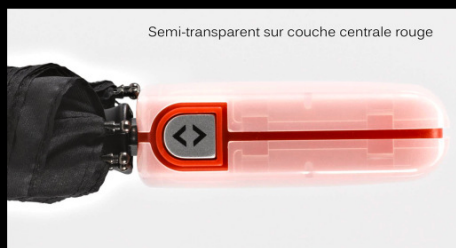

Un parapluie unisex peu encombrant

Ce mini-parapluie
téléscopique léger et plat
ne mesure que 28 cm sur
3 cm. Facile d' utilisation
grâce à ses ouverture et
fermeture automatiques.

Aperçu des différents manches et autres détails...: