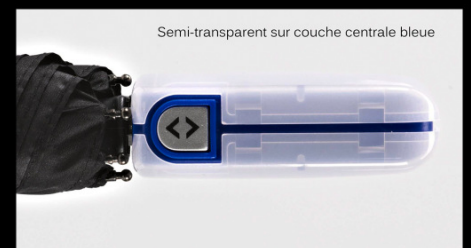

Un parapluie unisex peu encombrant

Ce mini-parapluie
téléscopique léger et plat
ne mesure que 28 cm sur
3 cm. Facile d' utilisation
grâce à ses ouverture et
fermeture automatiques.

Aperçu des différents manches et autres détails...: