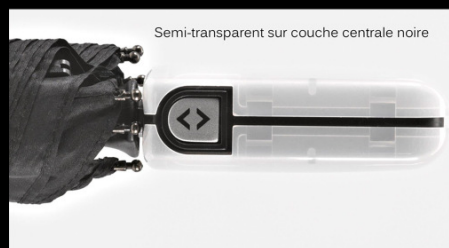

Un parapluie unisex peu encombrant

Ce mini-parapluie
téléscopique léger et plat
ne mesure que 28 cm sur
3 cm. Facile d' utilisation
grâce à ses ouverture et
fermeture automatiques.

Aperçu des différents manches et autres détails...: